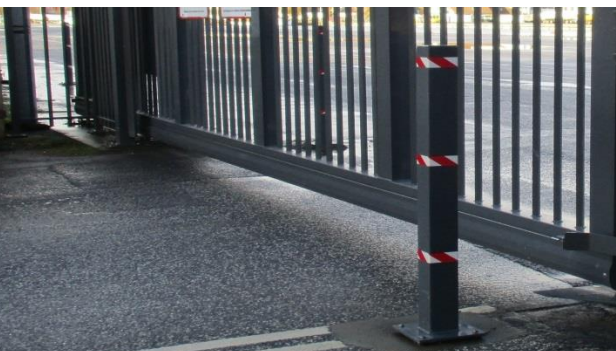

SERQURIOS PRISGARANTI

Vi dækker langt de fleste virksomheders behov for sikring og indhegning med kvalitetsprodukter, og hos os er det problemfrit og hurtigt at få et overblik over dit hegn- og port projekt.

Vi garanterer, at prisen er Europas billigste, og vi sætter en ære i en fuldstændig åben prisstruktur. Derfor kan du regne med, at den pris, du beregner, også virkelig er det, dit projekt koster.